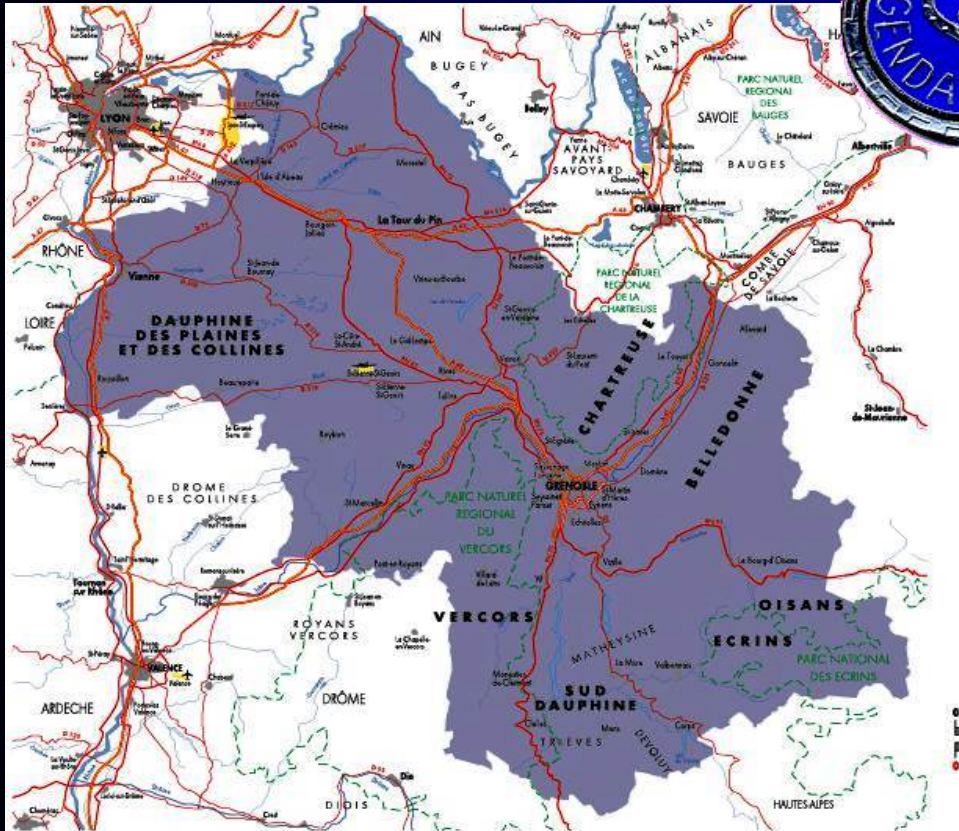

LE GROUPEMENT DE GENDARMERIE DEPARTEMENTALE DE L'ISERE

7 compagnies
90 unités (20 BTA / 18 COB)
1459 personnels
522 communes

1 BDRIJ
1 BPDJ
1 PGHM
1 EDSR

3 EGM
1 SR
1 GTA
1 BTA

Les 11 communes de la zone de compétence de la police nationale

- Vienne
- Pont-Evêque
- Bourgoin-Jallieu
- Voiron
- Grenoble
- Echirolles
- Fontaine
- St Martin d'Hères
- Gières
- La Tronche
- St Martin le Vinoux

ESCADRON DEPARTEMENTAL DE SECURITE ROUTIERE DE L'ISERE