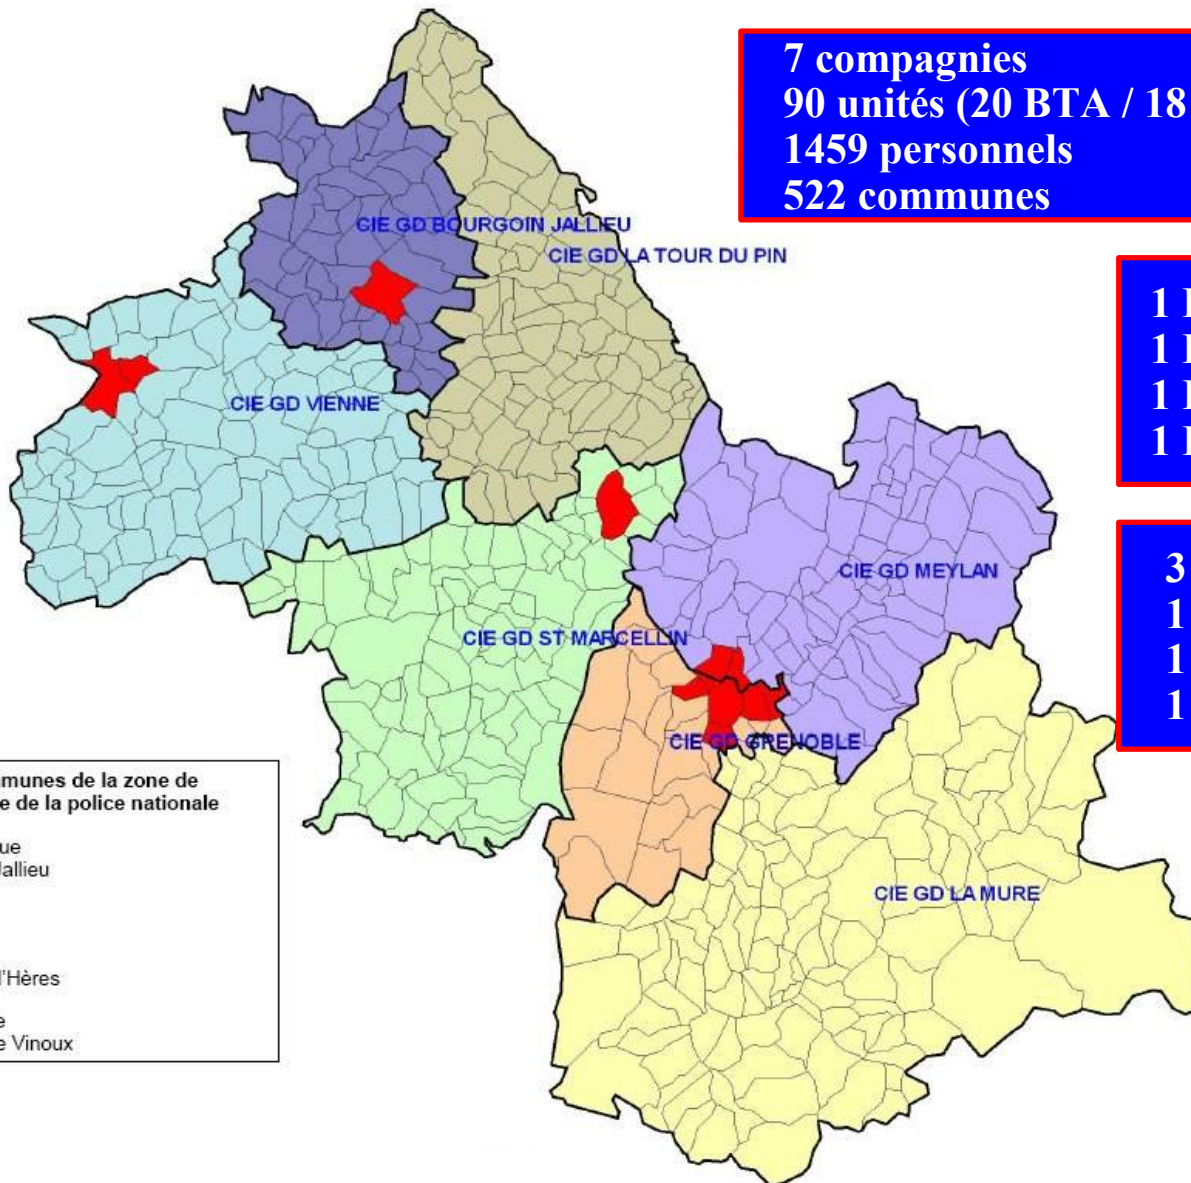

LE GROUPEMENT DE GENDARMERIE DEPARTEMENTALE DE L'ISERE

7 compagnies
90 unités (20 BTA / 18 COB)
1459 personnels
522 communes

1 BDRIJ
1 BPDJ
1 PGHM
1 EDSR

3 EGM
1 SR
1 GTA
1 BTA

Les 11 communes de la zone de compétence de la police nationale

- Vienne
- Pont-Evêque
- Bourgoin-Jallieu
- Voiron
- Grenoble
- Echirolles
- Fontaine
- St Martin d'Hères
- Gières
- La Tronche
- St Martin le Vinoux

ESCADRON DEPARTEMENTAL DE SECURITE ROUTIERE DE L'ISERE

Effectif 186 personnels
13 unités opérationnelles
104 véhicules et 52 motos
12 radars embarqués
22 radars fixes

98% du réseau départemental

Un réseau autoroutier de 275 km

6 Pelotons autoroute (ASF AREA)

1 Brigade rapide d'intervention

Le réseau national et secondaire

6 Brigades motorisées

- 20 000 km de route
dont
 - 104 km de RN
 - 5004 km de RD

3 Parquets / 3 OMP

3 Gestionnaires de route :
DIR Med / DIR Centre Est
DDE / Conseil général