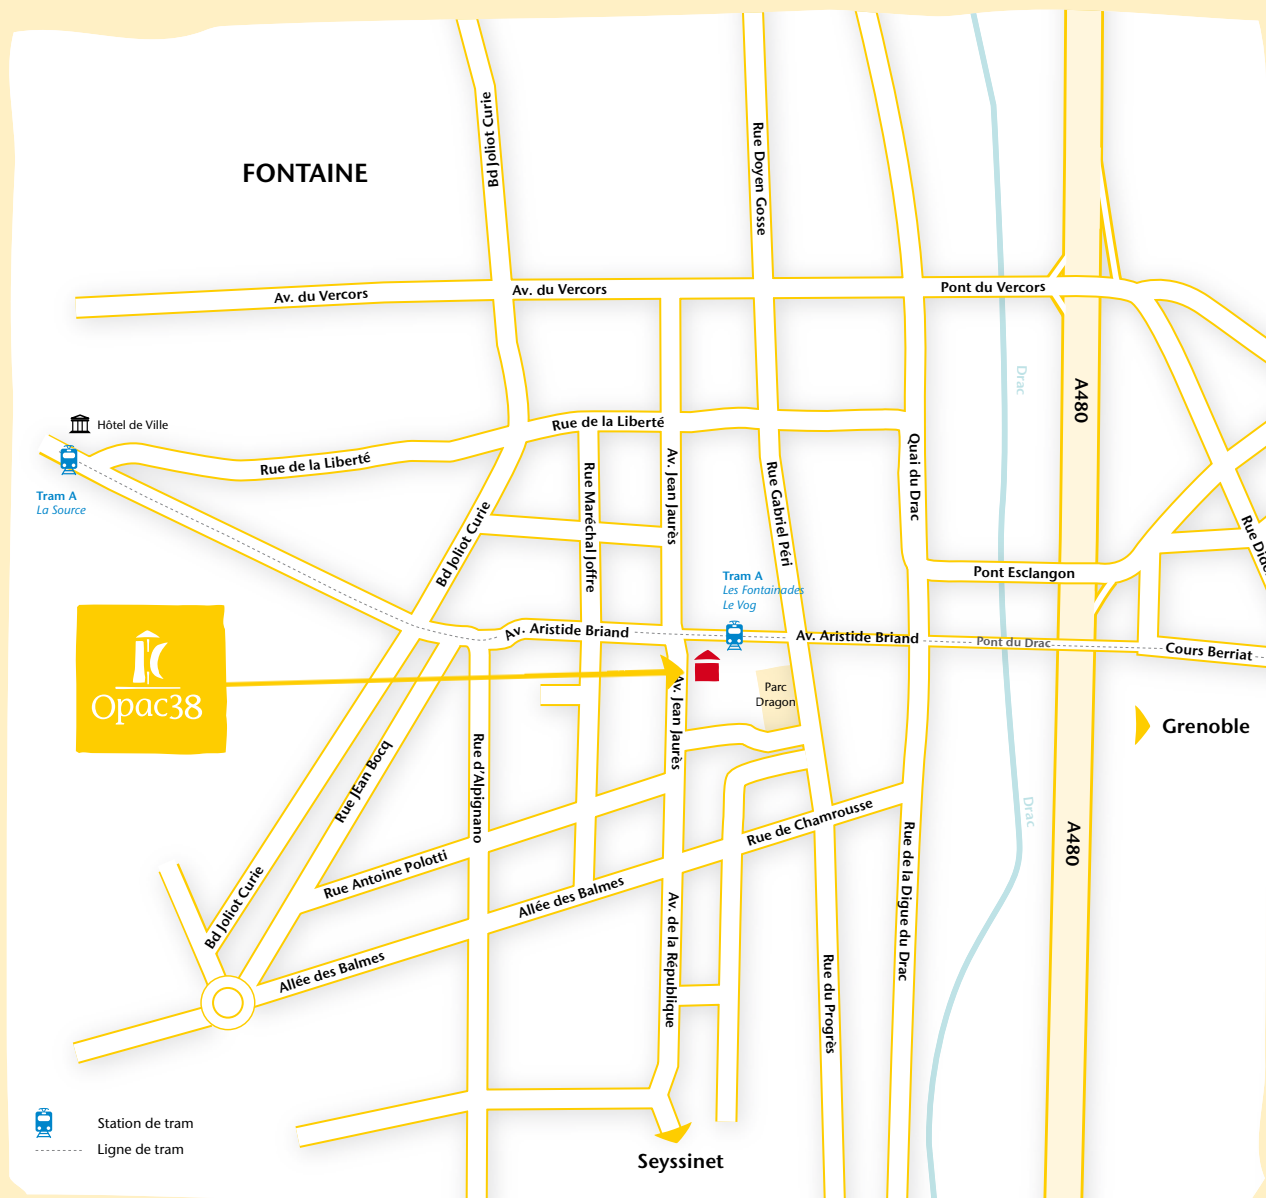

NOUVELLE AGENCE FONTAINE

→ Premier trimestre 2012

agence Fontaine

Agence FONTAINE

30, avenue Jean Jaurès - 38600 Fontaine

Tél. : 04 76 94 19 78 - Fax : à venir

2 AGENCES
**CHANGENT
DE NOM !**

agence
St Martin d'Hères
agence **Échirolles**